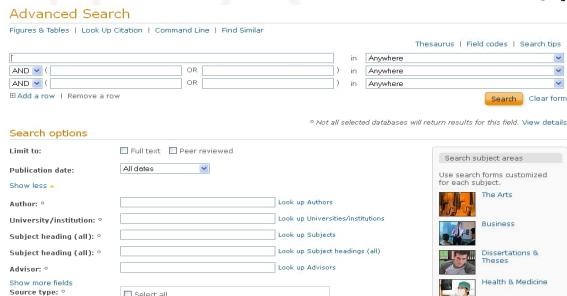

command line خط فرمان جستجو

استفاده از این گزینه برای حالتی است که میخواهیم با یک جستجو رشته های مختلف را با یکدیگر ترکیب کنیم بدون اینکه جداگانه به دنبال هر یک از رشته ها بگردیم و یا زمانی که نیاز به پیدا کردن اطلاعات در یک زمینه داریم از این گزینه استفاده میکنیم.

برای استفاده از این ابزار ابتدا کدهای مربوط به آن را از ستون سمت راست پیدا میکنیم و سپس جستجویمان را توسط کدها انجام می دهیم مانند اینکه اد (ر عنوان) عبارت nursing وجود داشته باشد و AU (نویسنده) آن مدرک smith باشد.