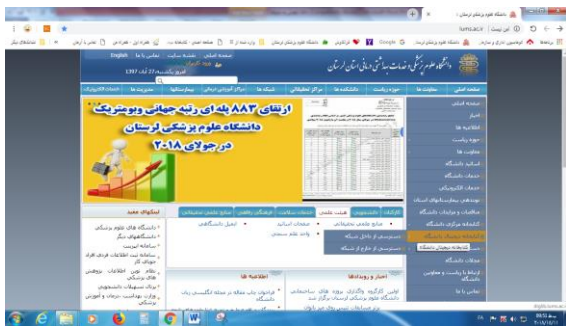

روش دوم:

با ورود به سایت دانشگاه علوم پزشکی لرستان از طریق آدرس زیر:

[http:// lums.ac.ir](http://lums.ac.ir)

کلیک بر روی کتابخانه دیجیتال کتابخانه و انتخاب طبق شکل زیر به دسترسی از داخل شبکه می توان از منابع علمی داخل دانشگاه (منابع دیجیتال) استفاده نمود.